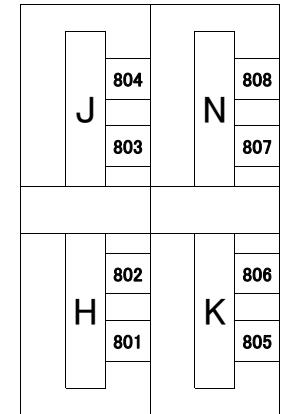

ステージ

畳席

掘り炬燵

畳席 72席  
掘炬燵 150席  
BOX席 20席  
合計 242席

713	714	715
F-1		
710	711	712

723	724	725
F-2		
720	721	722

613	614	615
E-1		
610	611	612

623	624	625
E-2		
620	621	622

513	514	515
D-1		
510	511	512

523	524	525
D-2		
520	521	522

花道

313	314	315
C-1		
310	311	312

323	324	325
C-2		
320	321	322

213	214	215
B-1		
210	211	212

223	224	225
B-2		
220	221	222

113	114	115
A-1		
110	111	112

123	124	125
A-2		
120	121	122

633	634	635
E-3		
630	631	632

643	644	645
E-4		
640	641	642

653	654	655
E-5		
650	651	652

663	664	665
E-6		
660	661	662

673	674	675
E-7		
670	671	672

533	534	535
D-3		
530	531	532

363	364	365
C-6		
360	361	362

373	374	375
C-7		
370	371	372

233	234	235
B-3		
230	231	232

243	244	245
B-4		
240	241	242

253	254	255
B-5		
250	251	252

263	264	265
B-6		
260	261	262

273	274	275
B-7		
270	271	272