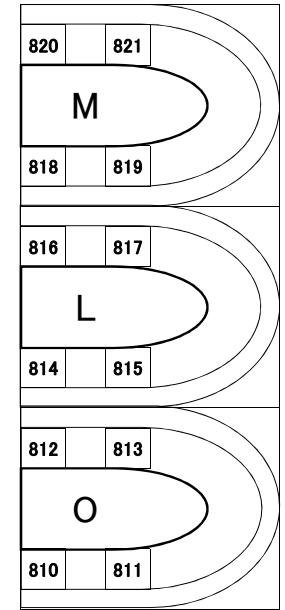

ステージ

畳席

掘り炬燵

畳席 72席  
掘炬燵 150席  
BOX席 20席  
合計 242席

713	714	715
F-1		
710	711	712

723	724	725
F-2		
720	721	722

613	614	615
E-1		
610	611	612

623	624	625
E-2		
620	621	622

513	514	515
D-1		
510	511	512

523	524	525
D-2		
520	521	522

花道

313	314	315
C-1		
310	311	312

323	324	325
C-2		
320	321	322

213	214	215
B-1		
210	211	212

223	224	225
B-2		
220	221	222

113	114	115
A-1		
110	111	112

123	124	125
A-2		
120	121	122

633	634	635
E-3		
630	631	632

643	644	645
E-4		
640	641	642

653	654	655
E-5		
650	651	652

663	664	665
E-6		
660	661	662

673	674	675
E-7		
670	671	672

533	534	535
D-3		
530	531	532

363	364	365
C-6		
360	361	362

373	374	375
C-7		
370	371	372

233	234	235
B-3		
230	231	232

243	244	245
B-4		
240	241	242

253	254	255
B-5		
250	251	252

263	264	265
B-6		
260	261	262

273	274	275
B-7		
270	271	272